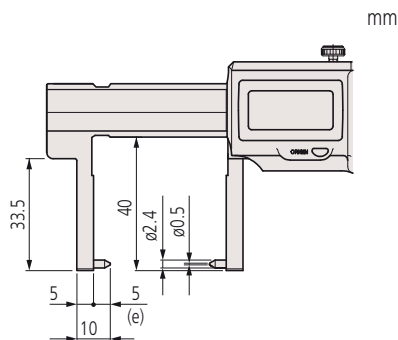

Pied à coulisse ABSOLUTE Digimatic avec becs à pointe ou à crochet pour la mesure extérieure

Série 573

- 573-651/573-653 : Pied à coulisse avec becs intérieurs pour mesurer l'épaisseur des parois.
- 573-652/573-654 : Pied à coulisse avec pointes de mesure intérieure.

573-651

573-654

Avec pointes de mesure intérieure

Métrique

Réf.	Capacité [mm]	Précision (20°)	Molette de guidage	Poids [g]
573-651	0-150	±0,03 mm		157
573-653	0-150	±0,03 mm		157

Métrique

Avec pointes de mesure intérieure

Réf.	Capacité [mm]	Précision (20°)	Molette de guidage	Poids [g]
573-652	0-150	±0,03 mm		157
573-654	0-150	±0,03 mm		157

Pointes de mesure intérieure

Fonctions	Série 573
ORIGIN (ABS)	
Extinction auto (20 min. sans utilisation)	
Alarme batterie faible	
Sortie de données	

Caractéristiques techniques

Précision	Voir le tableau des caractéristiques (excluant l'erreur de comptage)
Vitesse de déplacement	Illimitée
Résolution	0,01 mm
Durée de vie de la pile	Approx. 15000 heures
Affichage	LCD, hauteur de digits 7,5 mm
Livré	En coffret avec 1 pile