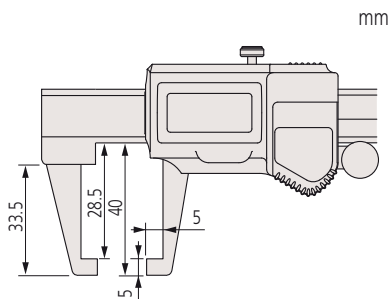

Pied à coulisse ABSOLUTE Digimatic avec becs à pointe ou à crochet pour la mesure extérieure

Série 573

- 573-651/573-653 : Pied à coulisse avec becs intérieurs pour mesurer l'épaisseur des parois.
- 573-652/573-654 : Pied à coulisse avec pointes de mesure intérieure.

573-651

573-654

Avec pointes de mesure intérieure

Métrique

Réf.	Capacité [mm]	Précision (20°)	Molette de guidage	Poids [g]
573-651	0-150	±0,03 mm		157
573-653	0-150	±0,03 mm		157

Métrique

Avec pointes de mesure intérieure

Réf.	Capacité [mm]	Précision (20°)	Molette de guidage	Poids [g]
573-652	0-150	±0,03 mm		157
573-654	0-150	±0,03 mm		157

Pointes de mesure intérieure

Fonctions	Série 573
ORIGIN (ABS)	
Extinction auto (20 min. sans utilisation)	
Alarme batterie faible	
Sortie de données	

Caractéristiques techniques

Précision	Voir le tableau des caractéristiques (excluant l'erreur de comptage)
Vitesse de déplacement	Illimitée
Résolution	0,01 mm
Durée de vie de la pile	Approx. 15000 heures
Affichage	LCD, hauteur de digits 7,5 mm
Livré	En coffret avec 1 pile